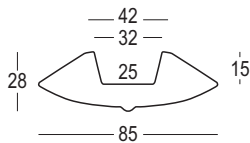

Colori / Colours

69

Avorio / Ivory

84

Grigio Metal / Metal Grey

D5

Rosa Antico / Ancient Rose

D6

Verde Spento / Dull Green